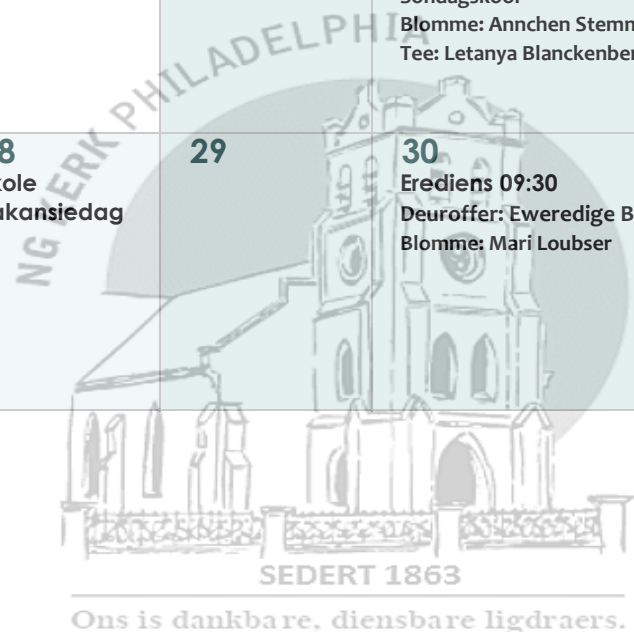

2023

april

MAANDAG	DINSDAG	WOENSDAG	DONDERDAG	VRYDAG	SATERDAG	SONDAG
27	28	29	30	31	1	2 Erediens 09:30 Deuroffer: Eweredige Bydrae Sewende Lydensweek
3	4	5	6	7 Goeie Vrydag Nagmaalsdiens 09:30	8	9 Paasfees 09:30 Deuroffer: Eweredige Bydrae Blomme: Almal
10 Familiedag	11	12 Skole heropen	13	14	15	16 Erediens 09:30 Deuroffer: VCSV Sondagskool Blomme: Mari Loubser Tee: Phelia Loubser
17	18 Dames Bybelstudie 15:30 Kerkraads- vergadering 18:00	19	20	21	22	23 Erediens 09:30 Deuroffer: Laerskool Philadelphia Sondagskool Blomme: Annchen Stemmet Tee: Letanya Blanckenberg
24	25 Dames Bybelstudie 15:30	26	27 Vryheidsdag	28 Skole vakansiedag	29	30 Erediens 09:30 Deuroffer: Eweredige Bydrae Blomme: Mari Loubser
1	2	NOTAS: